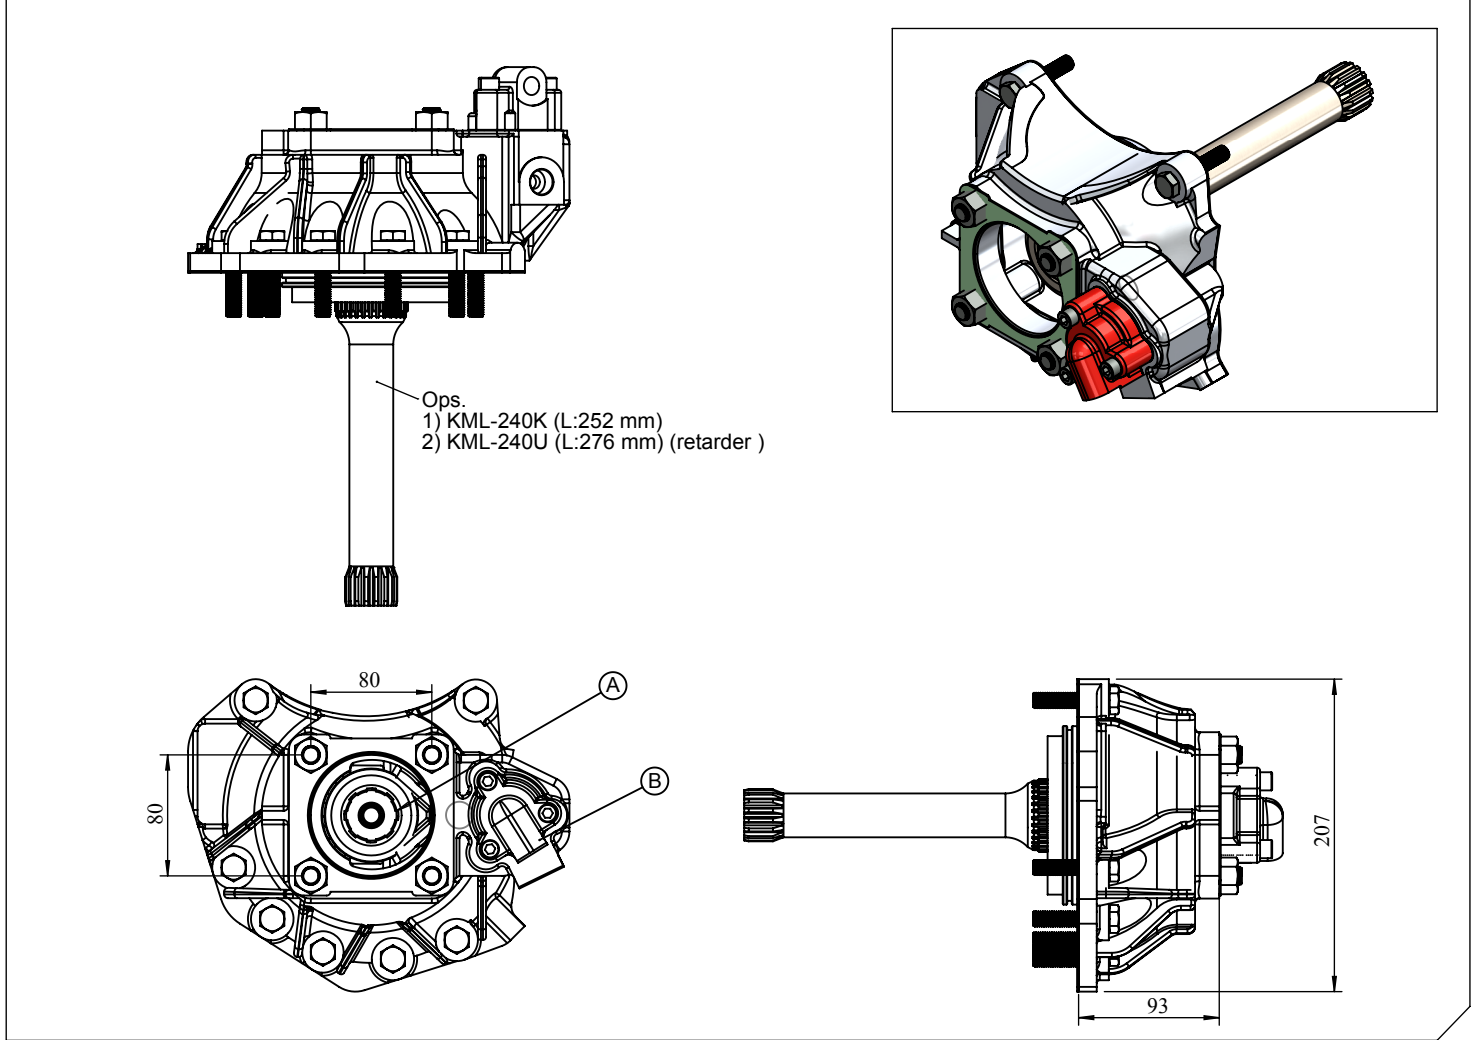

Araç Tipi Vehicle Type	1628-1835-1840-1841-1843-1846-1858-2535-3028-3228-3235-3326-4040-4141-4148 AXOR MERCEDES 1831-1833-1834-2040-2540-2543-2553-2640-3225-3235-3236-3340 3344-4038-4140-4143-2640CL-3240C-4041-4148
Şanzıman Tipi Gearbox Type	G 210,211,240,260 - 16 / 17,03 EPS / G 221 - 9 / 16,02 EPS G 131 - 9 / 16,02 EPS / G 231-241- G 280 - G 281 - G 330

Ürün Kodu / Product Code	MB.1.211
Rev no-tarih / Rev no-date	00 / 11.10.2016

Ürün Görünümleri / Products View

Opsiyonlar / Options

A : PTO Çıkışı (Standart DIN 5462 8X32X36 ISO 4 Delikli)
Dişli pompaya akuple (3 delikli UNI bağlantı)
Kaplınli (flanşlı bağlantı)
B : Hava Girişi R1/4"

A : PTO Output (Standard DIN 5462 8X32X36 ISO 4 Bolt)
Direct mounting UNI 3 bolt mtg. adapter
Drive flange
B : Air Inlet R1/4"

Teknik Bilgi / Technical Data

Güç / Power (Kw)	Maksimum Tork / Maximum Torque		Çevrim Oranı Ratio	Bağlantı Şekli Mounting Side	Kumanda Kontrol Control Type
	Nm	Kgm			
1000 Dev. / Dak.					
50	475	48	1/1	KUYRUK/REAR	HAVALI/PNEUMATIC
				Ağırlık / Weight (Kg)	Dönüş Yönü / Rotation Sense
				7.5	SAĞ/CLOCKWISE(CW)